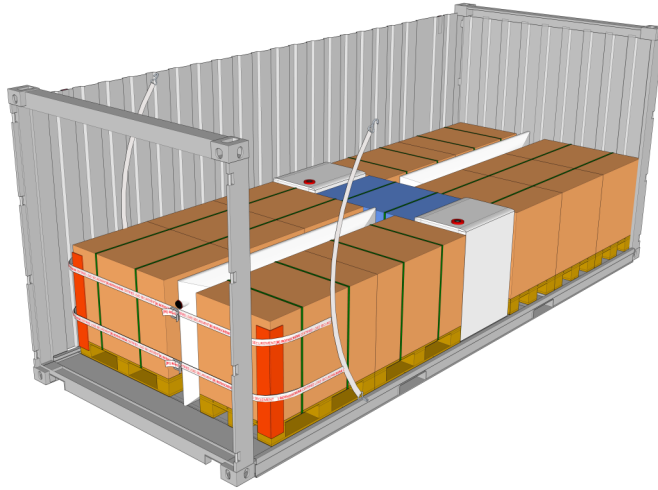

11 Euro Paletten im 20' Container

Euro Palette 1.200 x 800 mm

Notwendiges Equipment

Artikelbezeichnung	Artikelnummer	Menge

Nützliches Zubehör

Artikelbezeichnung	Artikelnummer

Stand: 25.10.2019 1/1