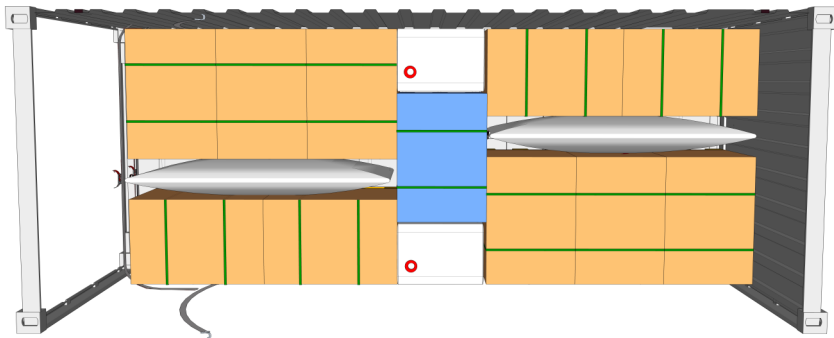

11 Euro Paletten im 20' Container

Euro Palette 1.200 x 800 mm

Notwendiges Equipment

Artikelbezeichnung	Artikelnummer	Menge

Nützliches Zubehör

Artikelbezeichnung	Artikelnummer

Stand: 25.10.2019 1/1