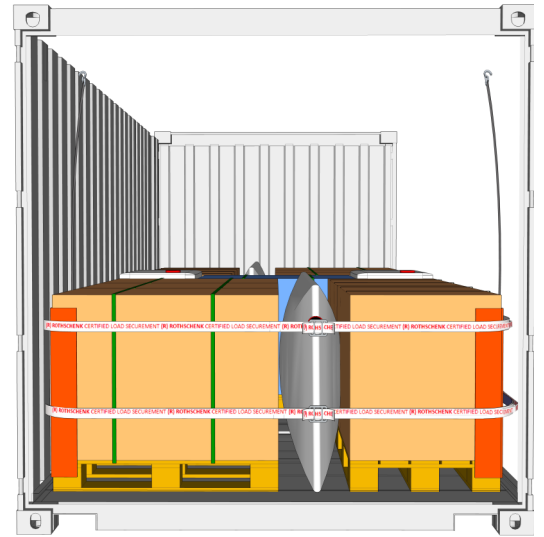

11 Euro Paletten im 20' Container

Euro Palette 1.200 x 800 mm

Notwendiges Equipment

Artikelbezeichnung	Artikelnummer	Menge

Nützliches Zubehör

Artikelbezeichnung	Artikelnummer

Stand: 25.10.2019 1/1