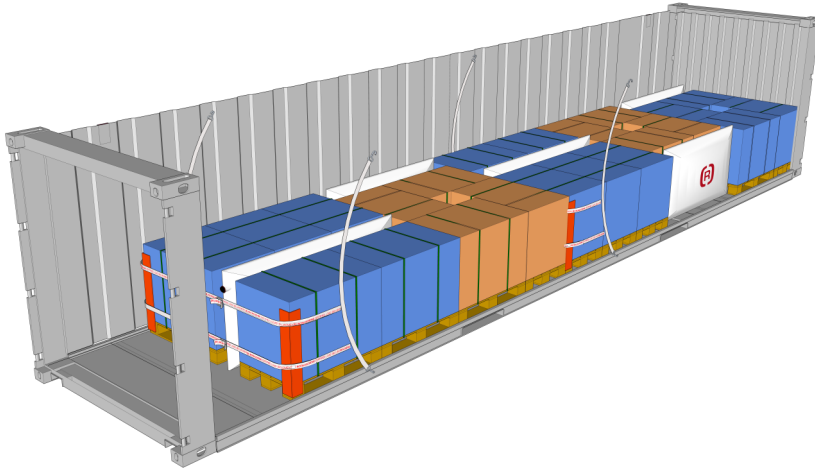

22 Euro Paletten im 40' Container

Euro Palette 1.200 x 800 mm

Notwendiges Equipment

Artikelbezeichnung	Artikelnummer	Menge

Nützliches Zubehör

Artikelbezeichnung	Artikelnummer

Stand: 25.10.2019 1/1