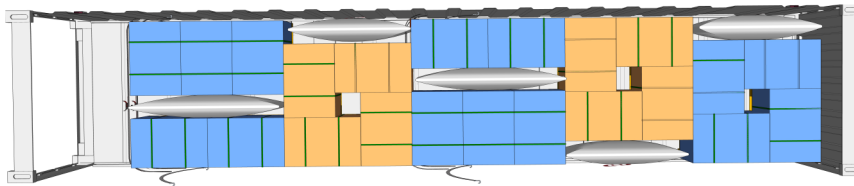

22 Euro Paletten im 40' Container

Euro Palette 1.200 x 800 mm

Notwendiges Equipment

Artikelbezeichnung	Artikelnummer	Menge

Nützliches Zubehör

Artikelbezeichnung	Artikelnummer

Stand: 25.10.2019 1/1