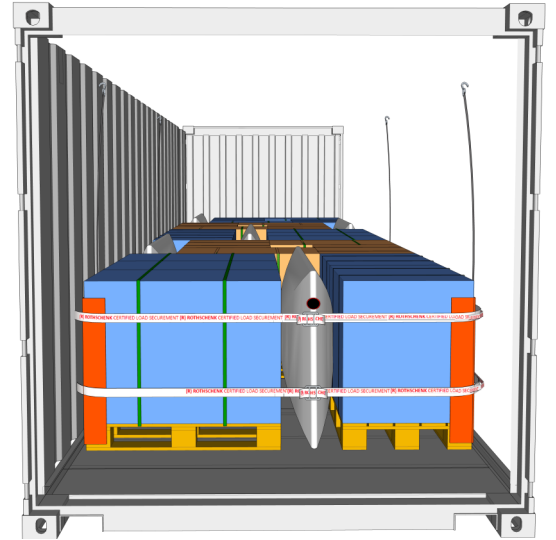

22 Euro Paletten im 40' Container

Euro Palette 1.200 x 800 mm

Notwendiges Equipment

Artikelbezeichnung	Artikelnummer	Menge

Nützliches Zubehör

Artikelbezeichnung	Artikelnummer

Stand: 25.10.2019 1/1