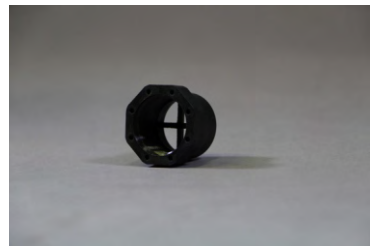

Artikelnr.
24621

(R) Pistole Druckluftanschluss BIG Ventil aus Aluminium

Artikelnr.
113702

(R) Pistole Druckluftanschluss SLIM Ventil aus Aluminium

Artikelnr.
11377

Ventile - Adapter

Perfektion im Detail

- für jedes Ventil bieten wir Ihnen die richtige Lösung. Aus robustem Kunststoff oder wahlweise in massiver Aluminiumausführung.
- Quick Connect: Die clevere Lösung für schnellstes Befüllen von Staupolstern.

Unsere Ventiladapter sind geeignet sowohl für unser PAM- als auch unser Milwaukee Akkugebläse.

- (R) TOOL Adapter**
SMART Ventil Quick Connect
in Kunststoff, Bajonette Dreh-
verschluss

Artikelnr.
24053

- (R) TOOL Adapter**
Turbo Ventil, Aluminium

Artikelnr.
21830

- (R) TOOL Steckadapter**
SMART Ventil, Aluminium

Artikelnr.
23047

- (R) TOOL Steckadapter**
SMART Ventil, Kunststoff

Artikelnr.
22127

- (R) TOOL Adapter**
SMART Ventil Quick Connect
aus Kunststoff 90°