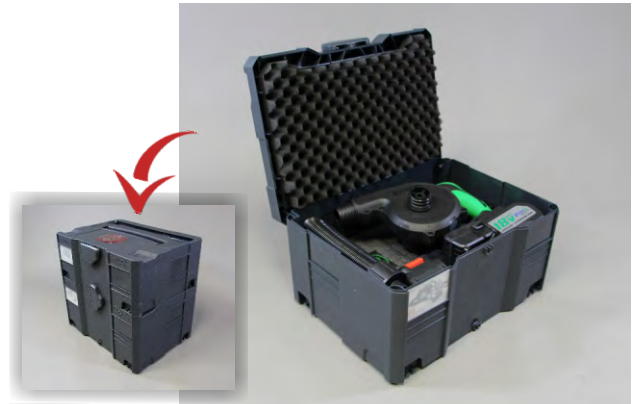

PAM Akkugebläse - optionales Zubehör

Transportkoffer-System

- verstauen und transportieren Sie Ihr PAM Akkugebläse sicher und staubfrei mit unserem hochfesten Aufbewahrungskoffer
- kombinierbar mit marktüblichen Systemen (Festool, Makita, uvm.)

- Farbe: anthrazit
- Material: Kunststoff (ABS)
- Einlagen: Schaumstoff, individuell zuschneidbar