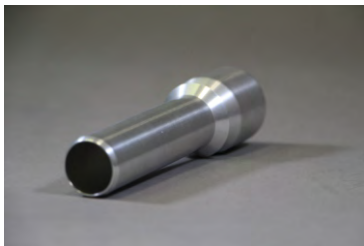

1. **(R) TOOL Adapter**
   Turbo Ventil, Aluminium

Artikelnr.
21830