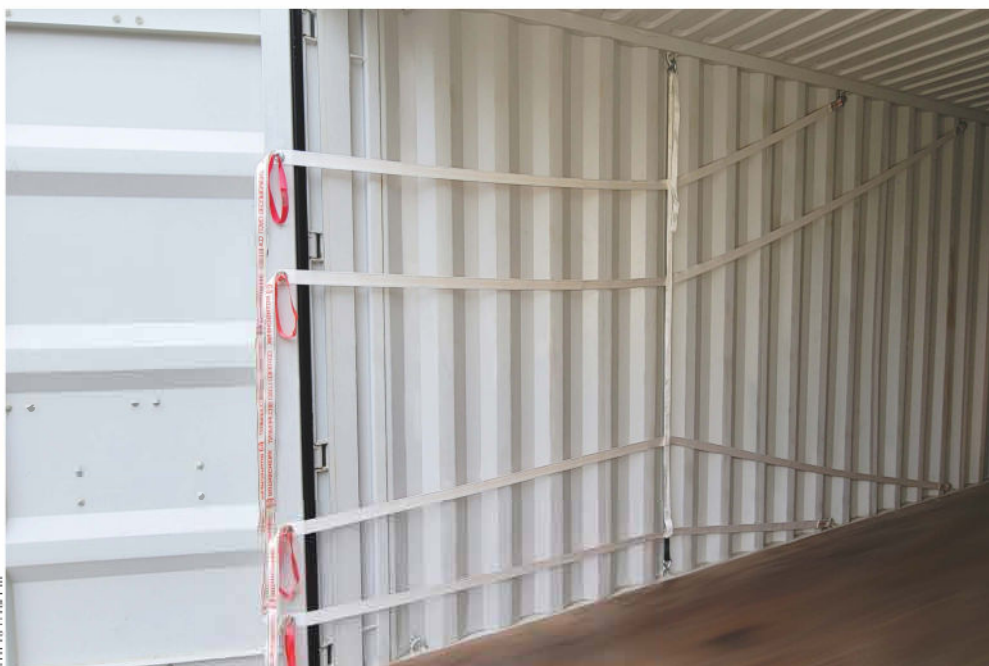

**Einsatzzweck**

(R) Pro Lash Flex Rückhaltesysteme kommen immer dann zum Einsatz, wenn höchste Anforderungen an die Ladungssicherung und Anwenderfreundlichkeit gestellt werden. Unser (R) Pro Lash Flex ist unser bestes System um für die maximale Sicherheit für den Transport Ihrer Ware zu sorgen. Im Standard nutzt dieses System 8 Lashpunkte zur Sicherung Ihrer Ware. Auf Wunsch kann unser (R) Pro Lash Flex auf Ihre individuellen Bedürfnisse zugeschnitten werden. Mit dem (R) Pro Lash Flex und seinem speziell eingearbeiteten Gummiband ist das Einhängen in die Zurrpunkte ein Kinderspiel. Zudem wird das Gurtband dicht an der Seitenwand bzw. hinter der Containersicke eingebracht, so dass Ware problemlos am Lashing vorbeigeführt werden kann.

automatische Fixierung

Verlängerung für High Cube

Lochband für erhöhte Flexibilität

**Vorteile**

- zertifiziert von VCT Bremen GmbH
- CTU Code konform für viele Verladungen
- schnelles & einfaches Handling im Anwenderalltag
- Ladegut zuverlässig & effektiv sichern
- flexibel einsetz- und anpassbar
- nur ein Lashing sowohl für Standard- als auch High Cube Container
- eine Verpackungseinheit enthält alle Komponenten für eine Containerverladung
- ideal in Kombination mit unserer magnetischen Positionierhilfe